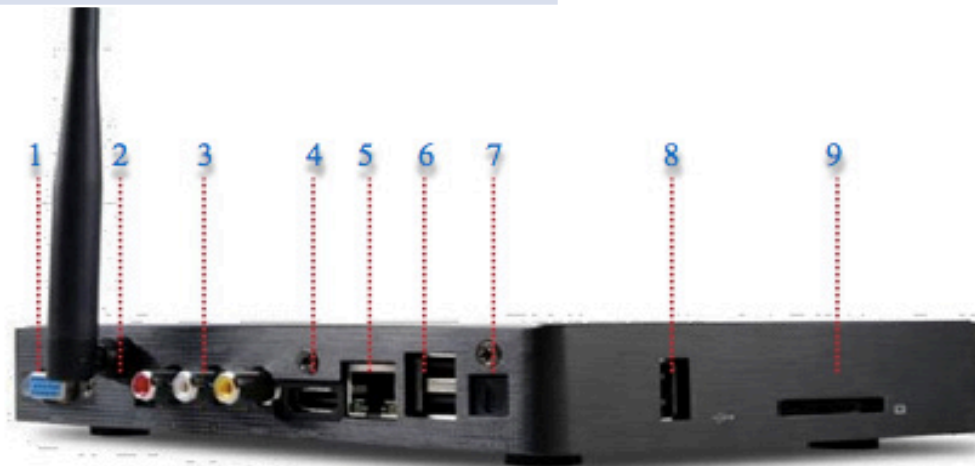

播放編輯器

Specification	
CPU	ARM Cortex-A8
GPU	Mali400 :2D/3D/OpenGL ES2.0/OpenVG1.1 enable at 1920x1080p@60fps Video : H.264 Coding at 1080p@60fps & 720p@100fps
Operating System	Android 4.04 ICS
RAM	1GB DDR3
Nand Flash	8GB
USB	USB2.0 mouse, keyboard
HDMI	1280x720p@60HZ

1. VGAport
2. 5V/1.0Apower port
3. A/V out port
4. HDMI port
5. RJ45 LAN socket
6. USB 2.0 host × 2
7. S/PDIF optical port
8. USB 2.0 host
9. SD port

*另有播放器詳細規格資料