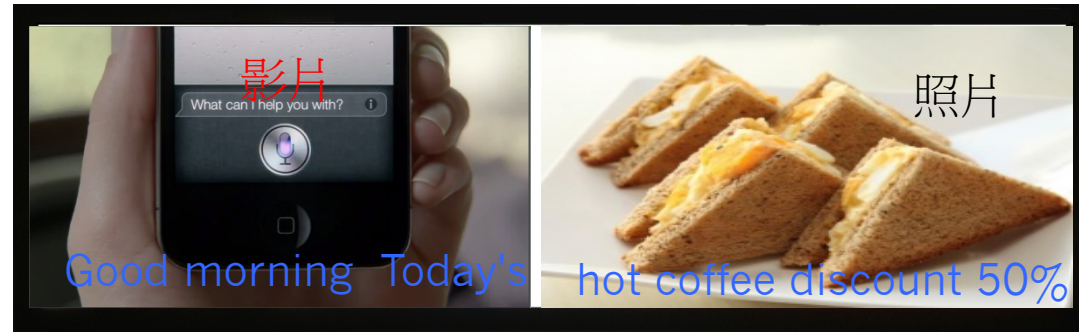

照片

照片

Good morni

跑馬燈

[橫式 影像播放效果]

Good morning Today's hot coffee discount 50%

跑馬燈

跑馬燈

\*Android 系統平台  
\*版面可以提供十張圖片檔案，同步播放

Good morning today's special 20%off discou

<任意需求的版面編輯>