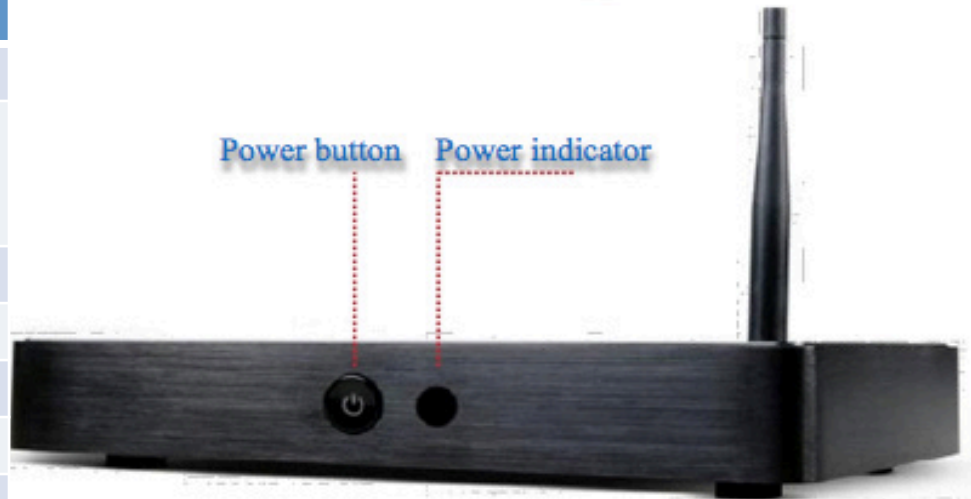

播放編輯器

Specification	
CPU	ARM Cortex-A8
GPU	Mali400 :2D/3D/OpenGL ES2.0/OpenVG1.1 enable at 1920x1080p@60fps Video : H.264 Coding at 1080p@60fps & 720p@100fps
Operating System	Android 4.04 ICS
RAM	1GB DDR3
Nand Flash	8GB
USB	USB2.0 mouse, keyboard
HDMI	1280x720p@60HZ

1. VGAport
2. 5V/1.0Apower port
3. A/V out port
4. HDMI port
5. RJ45 LAN socket
6. USB 2.0 host × 2
7. S/PDIF optical port
8. USB 2.0 host
9. SD port

*另有播放器詳細規格資料