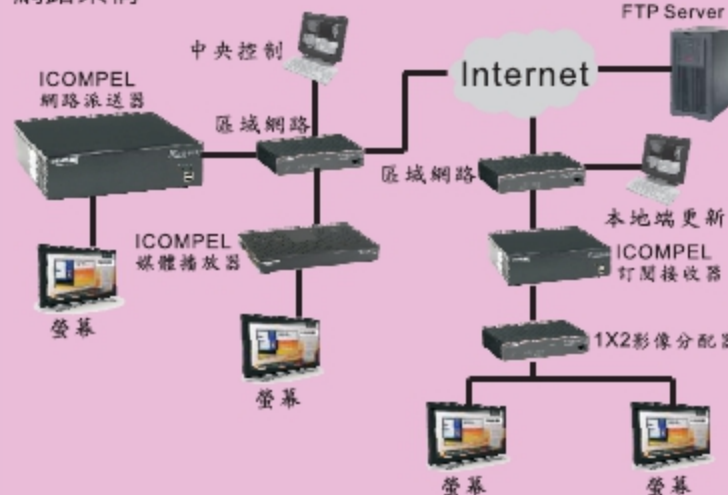

**>> ICOMPEL 數位廣告看板撥放器主要功能特色**

- 多機一體的整合性解決方案 (包含硬體與軟體)
- 可透過任一網路瀏覽器進行管理與內容設計
- 內建多種專業版面設計樣本
- 同一版面中, 可設定多個不同撥放媒體內容區塊
- 每個區塊皆可設定撥放媒體內容的排程
- 支援在同一螢幕/版面中撥放多達4個影片區塊
- 同一版面中, 文字與圖片區塊數量無任何限制
- 支援多重圖層式版面設計, 無限制圖層數量
- 可擷取任一網頁的HTML畫面, 支援多達15個HTML區塊
- 支援RSS新聞訂閱與XML網頁
- 可透過後台即時監控顯示器撥放之畫面
- 可透過資料庫 (Excel、Outlook、SQL等) 連接撥放器顯示數據
- 支援USB HID觸控螢幕
- 輸出影像解析度可達1920 X 1200 Full HD
- 支援直式與橫式顯示模式
- 提供RS232輸出入介面

• 支援多重區塊與圖層版面設計

網路架構

產品型號	ICKP-VE-IU-N	ICKS-VE-KU-N
產品名稱	觸控互動式媒體撥放器	標準型媒體撥放器
影片播放解析度	Full HD 1080P (4個影片區域)	HD 720P (2個影片區域)
多重版面區塊	YES (無數量限制)	YES (無數量限制)
HTML網頁擷取	YES (無數量限制)	YES (無數量限制)
本地端Ad-HOC	YES	YES
播放清單排程	YES	YES
版面區塊透明化	YES (可調整透明度)	YES (可調整透明度)
多重圖層	YES (無數量限制)	YES (無數量限制)
RSS/跑馬燈	YES	YES
RS232輸出入	YES (可控制螢幕電源)	YES (可控制螢幕電源)
繁體中文介面	YES	YES

**遙控器 (選購)**  
可調整輸出音量大小  
可切換顯示版型  
可切換電視頻道

**資料庫 (選購)**  
即時顯示資料庫內容  
Excel/SQL/Outlook  
可以圖表方式呈現

**影像擷取卡 (選購)**  
可輸入HDMI影像  
可連接電視盒/DVD  
/藍光播放器等

**旅館與餐飲服務業的最佳數位廣告看板整合方案**

**提昇業績與客戶回流率**

>> Upsell、Cross-sell、商品曝光、廣告