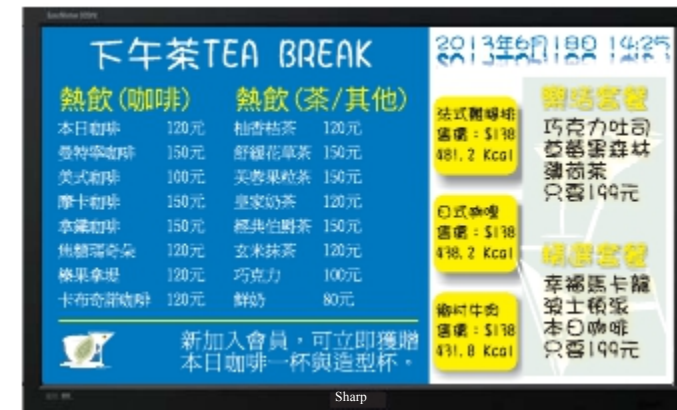

>> 匯率表

- 匯率表可自動連結至Microsoft Excel表格即時顯示與更新
- 可使用設備內建表格功能自行輸入更新匯率數據
- 亦可連結至台灣銀行網站匯率表即時顯示

>> 迎賓/休息區/俱樂部入口

- 提供遙控器以供選購，可讓客戶自行選擇觀看內容
- 可結合觸控螢幕功能，提供上網服務
- 跑馬燈文字可自行設定字型、大小、顏色、背景顏色、透明度、移動方向與速度等

>> 入口形象

- 利用電視牆顯示形象廣告，吸引目光(需選購電視牆處理器)
- 可支援不規則形狀之電視牆，依據旅館外觀形象進行設計
- 支援各種影片、圖片、Flash、動畫、聲音等撥放
- 亦可與Google行事曆、Outlook連結，即時顯示迎賓資訊
- 支援RS-232訊號輸出，可自行設定螢幕電源開啟/關閉時間

>> 會議/宴會排程表

- 會議排程可與Google行事曆、Outlook、Excel連結，自動更新，無須手動輸入，減低人工作業成本
- 亦可使用設備內建表格功能自行輸入

>> 客用電梯/員工電梯

- 可結合Outlook行事曆功能顯示各項設施服務時間與活動時間
- 可於員工電梯撥放公司內部訊息，值班人員排班班表等
- 甚至可結合旅館內部訂房系統資料庫顯示目前來客人數、房間使用狀況，或是重要來賓來訪等資訊

>> 會議室/商務中心

- 會議排程可與Google行事曆、Outlook、Excel連結，自動更新，無須手動輸入
- 亦可使用設備內建表格功能自行輸入
- 可利用網頁擷取功能顯示即時股市訊息
- 支援RSS新聞訂閱，以跑馬燈方式即時顯示

>> 餐飲 (電子菜單)

- 菜單Menu內容可與Excel或是資料庫連結，自動更新，無須手動輸入
- 亦可使用設備內建表格功能自行輸入

>> 餐飲 (廚房即時畫面)

- 可與網路攝影機連結撥放廚房與餐廳內部即時畫面
- 可連結Black Box環控設備顯示目前餐廳內部環境狀態
- 使用圖片輪動功能，播放特惠活動訊息等
- 亦可使用跑馬燈文字覆蓋於現有撥放影像上，發布重要訊息