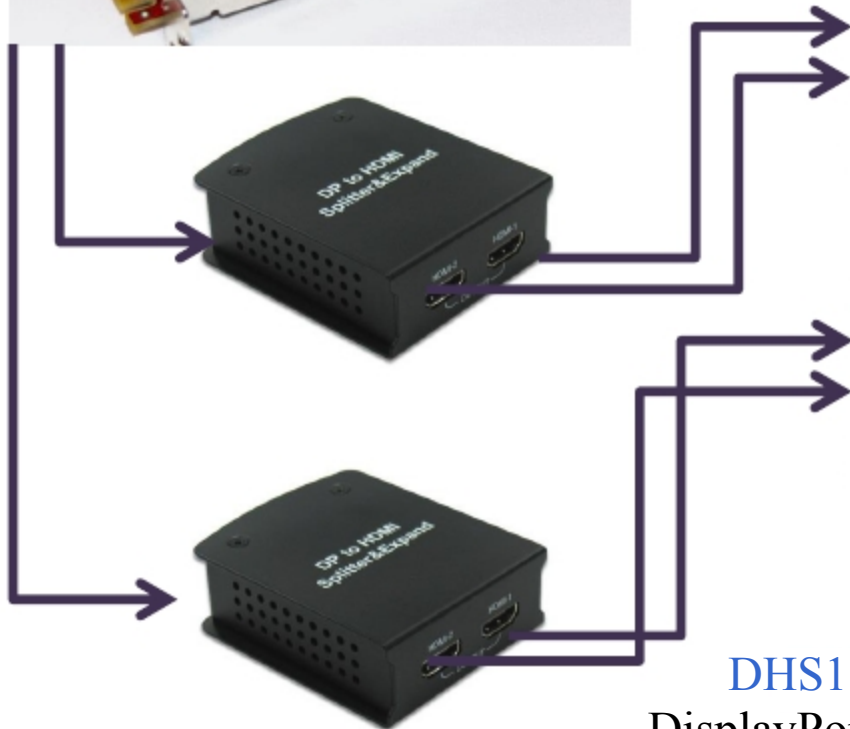

- 為DisplayPort轉HDMI的一進二出分配器可以將單一配備DisplayPort的視頻和音頻信號源到輸出至多個HDMI顯示器。
- 多個顯示器可以設置為分配模式或延伸功能
- 可用於公播系統、遊戲達人、繪圖軟體、股票財經研究等。

- 產品特色：

- 為一進DisplayPort 二出HDMI 數位訊號
- 隨插即用，無需安裝軟件。
- 支持最大分辨率為3840p
- 支持電視牆功能。

DisplayPort Splitter 樣式

產品規格

型號/功能	DHS112
產品品名	DP to HDMI
連接器 (輸入)	DisplayPortfemalex1
連接器 (輸出)	HDMIType-Afemalex2
端口選擇	2
最大解析度	3840x1200(3840p)
電源	5V1A
產品外殼	白色金屬
傳輸距離	3M
操作常溫	0~40°C
儲存溫度	-20~60°C
濕度	0~90%RHNon-Condensing
尺寸(mm)	77x64x25

強大的影音功能_分配畫面

Mini DP專屬於蘋果族，目前市面上多數筆電也開始採用DP介面

裝置DHS112之後
兩組顯示器分配畫面，解析度不變

強大的影音功能_延伸畫面

未裝置DHS112之前

Mini DP專屬於蘋果族，目前市面上多數筆電也開始採用DP介面

裝置DHS112之後
兩組顯示器延伸畫面，解析度不變

DHS112

DisplayPort Splitter

更強大的影音功能_電視牆畫面

2*2_電視牆

DHS112
DisplayPort Splitter

DisplayPort Splitter 未來趨勢

- DisplayPort可由GPU直出訊號，減少筆電、All-in-one的內部配線，讓筆電更加省電、也能更輕；當筆電螢幕進入省電狀態時也能夠更快喚醒。因為這樣的設計對於Core i3、i5等CPU+GPU的整合設計來說能增加更多的優勢，所以DisplayPort未來將用於手機、MP4，甚至平板電腦上頭。
- DisplayPort 1.2 版本具備多重串流支援功能可同時外接四台顯示器，可為商務人士或遊戲玩家，甚至數位家庭應用帶來更佳的視訊效果，商務人士可能需要兩台以上的顯示器顯示不同工作視窗，進一步提升其工作效率；而遊戲玩家可利用多台顯示器將遊戲畫面放大，體驗身歷其境的效果，而用戶於家中觀賞影片時，也可利用多台顯示器達到大螢幕的觀賞畫面，1.2版也加入蘋果(Apple)DisplayPort迷你連接器規格，納入迷你連接器規格後，DisplayPort接口將大幅縮小，相當適用於薄型化行動裝置與顯示器和其他重視輸入/輸出(I/O)空間的設備，而蘋果貢獻DisplayPort迷你連接器的規格予VESA，使DisplayPort迷你接口成為產業標準，也顯示該公司對DisplayPort發展的信心。