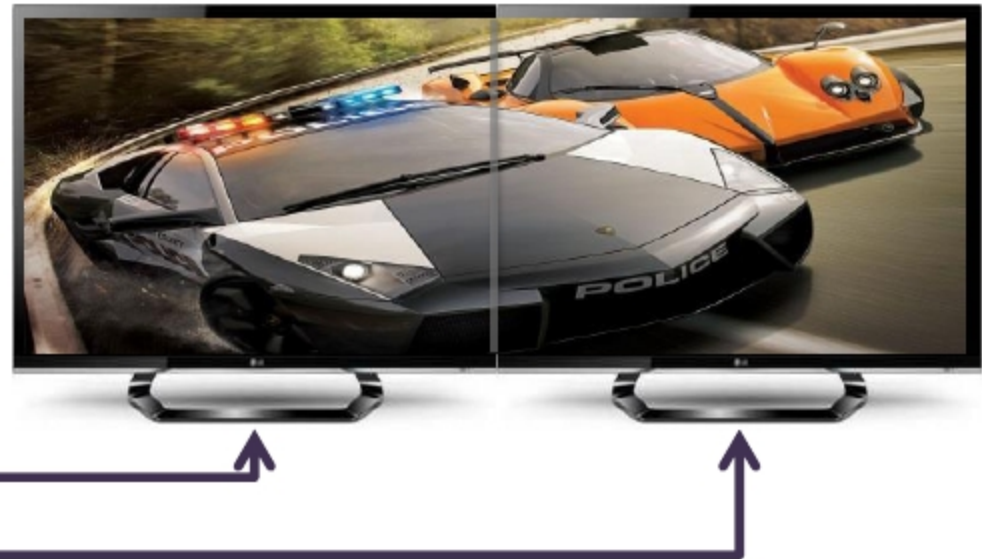

- 為DisplayPort轉HDMI的一進二出分配器可以將單一配備DisplayPort的視頻和音頻信號源到輸出至多個HDMI顯示器。
- 多個顯示器可以設置為分配模式或延伸功能
- 可用於公播系統、遊戲達人、繪圖軟體、股票財經研究等。

- 產品特色：

- 為一進DisplayPort 二出HDMI 數位訊號
- 隨插即用，無需安裝軟件。
- 支持最大分辨率為3840p
- 支持電視牆功能。

DisplayPort Splitter 樣式

強大的影音功能_分配畫面

Mini DP專屬於蘋果族，目前市面上多數筆電也開始採用DP介面

裝置DHS112之後
兩組顯示器分配畫面，解析度不變

強大的影音功能_延伸畫面

未裝置DHS112之前

Mini DP專屬於蘋果族，目前市面上多數筆電也開始採用DP介面

裝置DHS112之後
兩組顯示器延伸畫面，解析度不變

DHS112

DisplayPort Splitter

更強大的影音功能_電視牆畫面

2*2_電視牆

DHS112
DisplayPort Splitter

DisplayPort Splitter 未來趨勢

- DisplayPort可由GPU直出訊號，減少筆電、All-in-one的內部配線，讓筆電更加省電、也能更輕；當筆電螢幕進入省電狀態時也能夠更快喚醒。因為這樣的設計對於Core i3、i5等CPU+GPU的整合設計來說能增加更多的優勢，所以DisplayPort未來將用於手機、MP4，甚至平板電腦上頭。
- DisplayPort 1.2 版本具備多重串流支援功能可同時外接四台顯示器，可為商務人士或遊戲玩家，甚至數位家庭應用帶來更佳的視訊效果，商務人士可能需要兩台以上的顯示器顯示不同工作視窗，進一步提升其工作效率；而遊戲玩家可利用多台顯示器將遊戲畫面放大，體驗身歷其境的效果，而用戶於家中觀賞影片時，也可利用多台顯示器達到大螢幕的觀賞畫面，1.2版也加入蘋果(Apple)DisplayPort迷你連接器規格，納入迷你連接器規格後，DisplayPort接口將大幅縮小，相當適用於薄型化行動裝置與顯示器和其他重視輸入/輸出(I/O)空間的設備，而蘋果貢獻DisplayPort迷你連接器的規格予VESA，使DisplayPort迷你接口成為產業標準，也顯示該公司對DisplayPort發展的信心。